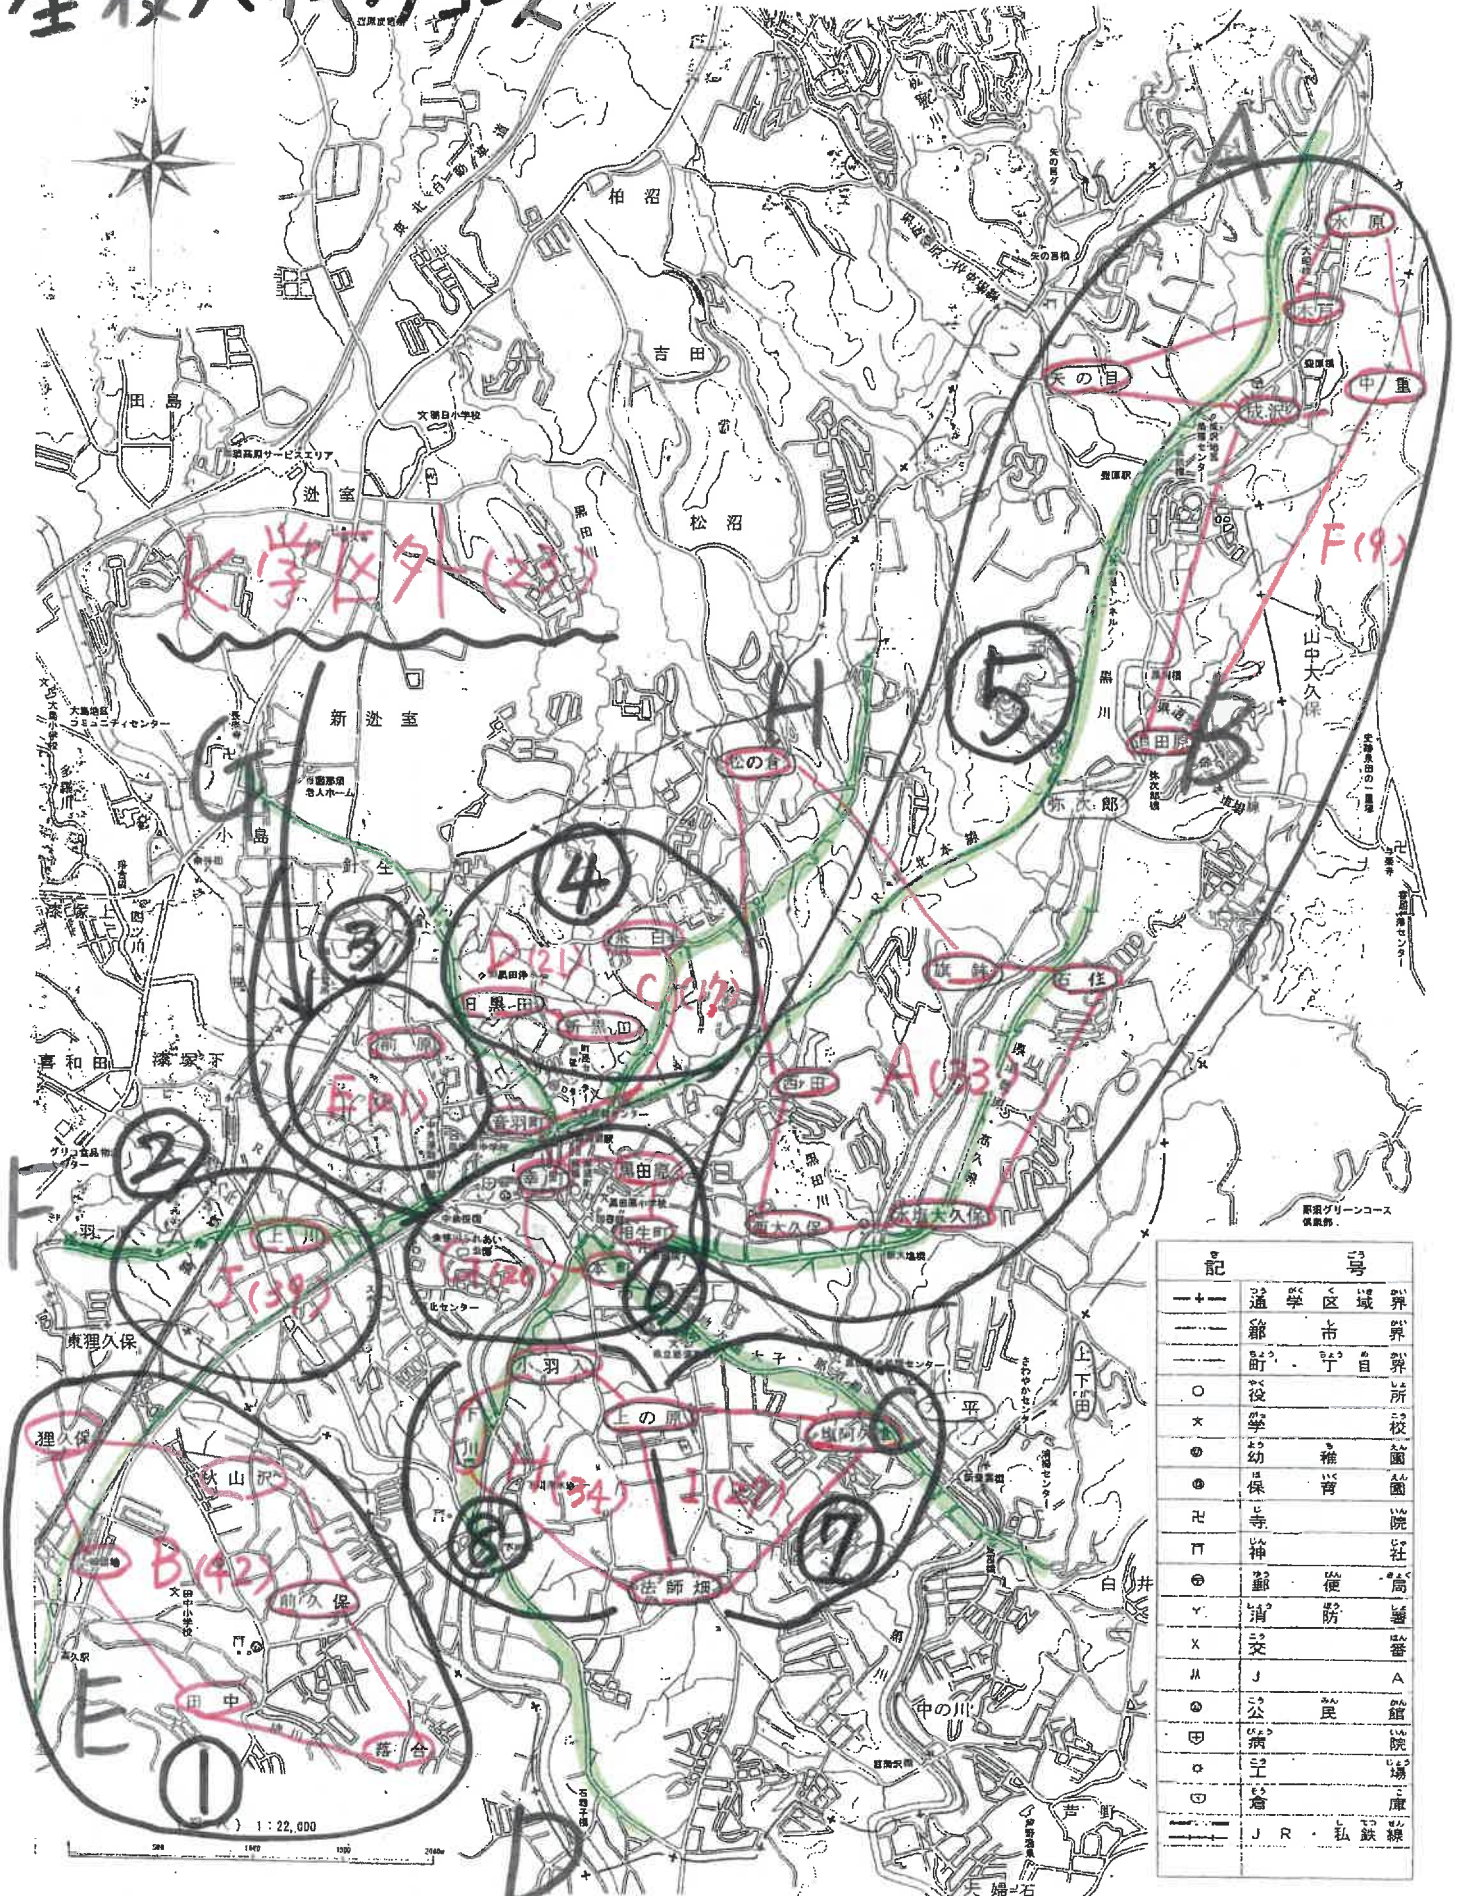

全校ハイクマップ わたしたちの通学路

記号	説明
—+—	通学区域界
—	市界
—	町界
○	役所
×	学校
●	幼稚園
◎	保育園
⊕	寺
⊖	神社
⊙	郵便局
⊚	消防
×	交番
⊖	公民館
⊙	市民館
⊚	病院
⊚	工務局
⊚	倉庫
—	JR・私鉄線

なすちようりつくろだはらしょうがっこう
 那須町立黒田原小学校 ()年()組 氏名